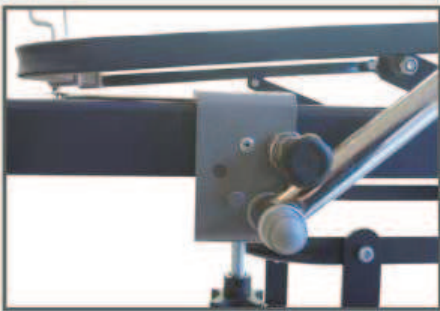

Complementos Accesorios

- Bastidores de tubo de acero curvado.
- Pintura en polvo con acabado epoxi.
- Somier articulado de cuatro planos.
- Articulación del tronco y de las piernas independientes.
- Carro elevador con ruedas de 35 cm. de elevación.
- Lamas de haya.
- Cabecero y piecero en DM
- Barandillas de protección
- Incorporador
- Pata en sistema ABS
- Pata con taco rodante

CAMA GERIÁTRICA con carro elevador